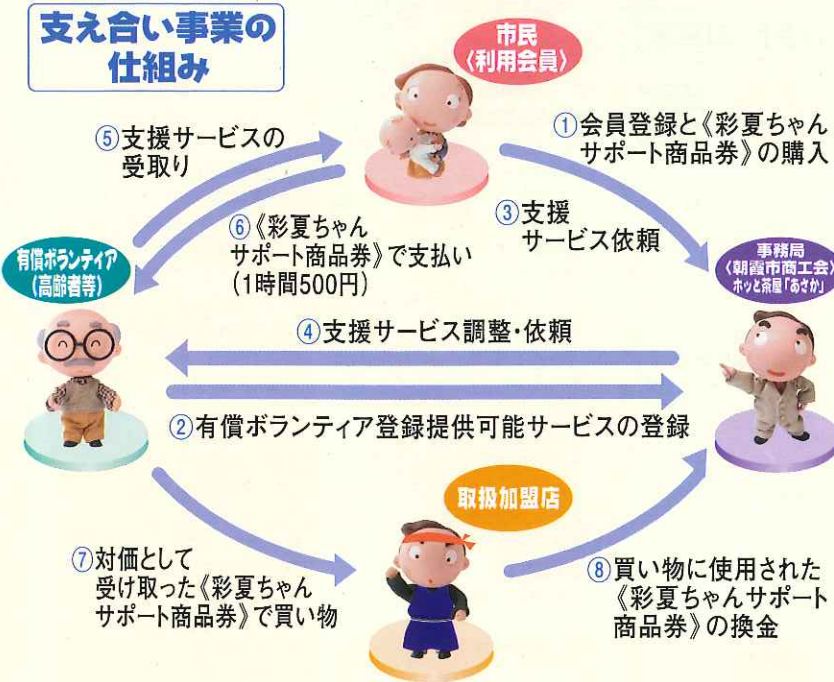

あなたの町の加盟店を
探してみよう！

朝霞市商工会 朝霞支え合い事業

身の回りの小さなお困り事でちょっとしたお手伝いが必要になった事はありませんか?例えば、お買物を代わりにしてくれる人いないかな・・・、一緒に買物に行ってくれる人いないかな・・・、簡単な庭の手入れをして欲しい・・・、など小さなお困り事を元気な高齢者等のボランティアが有償でお手伝いします。この機会に皆様のご利用をお待ちしております。

■ 問い合わせ・申し込み先

ホット茶屋「あさか」 朝霞市本町2-1-12
電話.048-486-9981
(営業時間11時～18時 土日祝は休み)
*季節により変更有

《ホット茶屋「あさか」で提供する支援サービスの内容》
買い物代行・散歩、買い物等の外出支援・簡単な庭の手入れ・簡単な部屋の掃除・見守りや話し相手 など
※この事業は、埼玉県「地域支え合いの仕組み推進事業」として実施しています。

支え合い事業の仕組み

彩夏ちゃんサポート商品券スタンプラリーキャンペーン 応募方法はこちら!