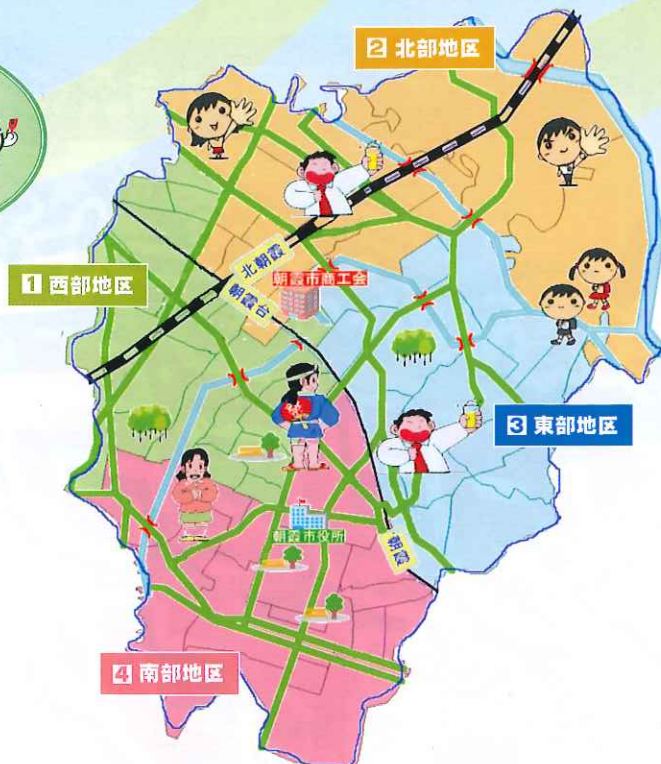

- セブンイレブン上内間木店
- 芽ぶき屋根のかつみや
- コーエー工業(南)(七福鳴子)
- 和田金属工業(株)
- ㈱日興社
- ㈱こばやし産業
- 朝霞パブリックゴルフ場
- 新柳北信(株)(陶芸材)

【北原】 2店舗

最新情報はこちらから
PCからもご覧になれます。

- 季節料理 たかはし
- 朝日タクシー(南)

【浜崎】 13店舗

最新情報はこちらから
PCからもご覧になれます。

- サンクス北朝霞駅前店
- クリーニングアトム朝霞台店
- Café'laミラノ
- かつや朝霞台店
- 日本海庄や北朝霞店
- 司 (日本料理)
- SYO 昇
- かふえぎやらりー八右衛門
- 朝霞厚生病院
- あさか虹の歯科
- ㈱アトラス
- 朝霞市農産物直売組合
- リゾン朝霞台北口支店

3 東部地区

【根岸台】 31店舗

- 最新情報はここから
PCからもご覧いただけます。
- ファミリーマート
朝霞根岸台四丁目店
overture (美容院)
ティアラ美容院
クール美容室
アキ美容室
ヘアサロン志賀
㈱サンレモン 根岸台店
㈱サンレモン ハッピー
はやしや(クリーニング)
木花(有)
㈱フラワー丸亀
渡辺石油㈱
弘進建設(有)
㈱関根商店
伊藤畳店
㈱須藤酒店
相沢酒店
ブーランジュリー アーブル
肉のしげた
御船(飲み食い処)
竜園(中華料理)
中国料理 将ちゃん
さらしな(そば店)
とちぎ家(そば店)
茶房小物かとれあ
㈱大洋電気
花輪式典
㈱インテリア内田
㈱林製麺所
㈱あづま湯
ホワイト急便練馬根岸台4丁目店